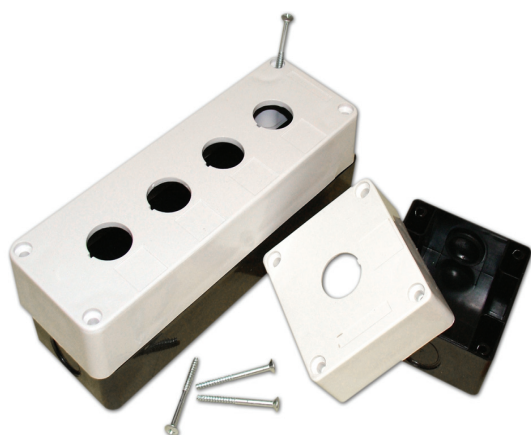

Изображение	Наименование	Особенности исполнения	Цвет	Номинальное напряжение, В	Масса нетто, кг	Артикул
	Дополнительный контакт XB-2 NC красный	Нормально закрытый (размыкающий)	красный	-	0,012	рbn-xb-2-nc
	Дополнительный контакт XB-2 NO зеленый	Нормально открытый (замыкающий)	зеленый			рbn-xb-2-no
	Дополнительный контакт NC бордовый	Нормально закрытый (размыкающий)	бордовый			рbn-01-г
	Дополнительный контакт NO черный	Нормально открытый (замыкающий)	черный			рbn-02-b

## Посты кнопочные

Предназначены для установки в них аппаратуры управления и сигнализации с посадочным отверстием 22 мм (кнопки управления, переключатели, светосигнальные индикаторы). Выпускаются пластиковые и металлические посты.

## Номенклатура

Наименование	Кол-во мест	Материал	Степень защиты	Цвет	Масса нетто, кг	Артикул	
КП 101	1	пластик	IP31	белый	0,136	срб-101-w	
КП 102	2				0,136	срб-102-w	
КП 103	3				0,164	срб-103-w	
КП 104	4				0,164	срб-104-w	
КП 105	5				0,198	срб-105-w	
КП 106	6				0,198	срб-106-w	
КП 101	1			желтый	RAL 7035	0,328	срб-101-o
КП 102	2					0,328	срб-102-o
КП 103	3					0,396	срб-103-o
КП 104	4					0,396	срб-104-o
КП 105	5					0,396	срб-105-o
КП 106	6					0,396	срб-106-o
ПКУ 11	1	металл	IP 54	RAL 7035	0,200	mpku-11	
ПКУ 12	2				0,400	mpku-12	
ПКУ 13	3				0,600	mpku-13	
ПКУ 14	4				0,600	mpku-14	
ПКУ 23	6				0,650	mpku-23	
ПКУ 24	8				0,750	mpku-24	
ПКУ 33	9				0,800	mpku-33	
ПКУ 34	12				1,000	mpku-34	