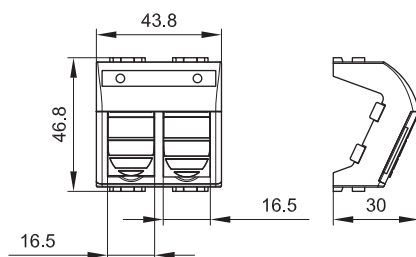

Адаптеры на 1 информационный разъем (гнездо), 1 модуль

- Назначение:**
- установка разъемов RJ-11 и RJ-45.
- Характеристики:**
- для Siemon размер окна 14,6x19,3 мм.

Тип гнезда	Перечень некоторых производителей гнезд такого типа	Количество модулей	Установочный размер, мм	Цвет	Вес, кг/шт.	Код
Keystone	AMP, Hyperline, Premium Line Systems GmbH, BICC Brand-Rex, KRONE Link, AESP Signamax, RIT Smart	1	43x21,5	белый	0,024	76607B
		1	43x21,5	слоновая кость	0,024	75607S
		1	43x21,5	черный	0,024	77607N
Systimax	Avaya-Systimax	1	43x21,5	белый	0,024	76609B
		1	43x21,5	слоновая кость	0,024	75609S
		1	43x21,5	черный	0,024	77609N
Siemon	Siemon	1	43x21,5	белый	0,024	76608B
		1	43x21,5	слоновая кость	0,024	75608S
		1	43x21,5	черный	0,024	77608N

Адаптеры на 1 информационный разъем (гнездо), 2 модуля

- Назначение:**
- установка разъемов RJ-11 и RJ-45.
- Характеристики:**
- на одномодульное гнездо;
 - наклонная;
 - с пылезащитной шторкой (крышкой);
 - с окном (полем) для маркировки "рабочего места", размер окна – 6x37 мм.

Адаптеры на 2 информационных разъема (гнезда), 2 модуля

- Назначение:**
- установка незэкранированных разъемов RJ-11 и RJ-45.
- Характеристики:**
- на 2 модульных гнезда;
 - наклонная;
 - с пылезащитными шторками (крышками);
 - с окном (полем) для маркировки "рабочего места", размер окна – 6x37 мм.