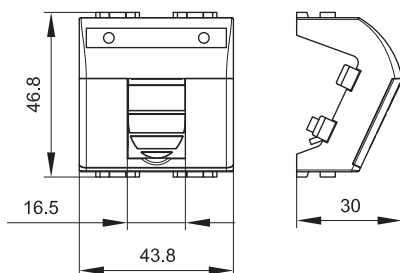

Адаптеры на 1 информационный разъем (гнездо), 1 модуль

- Назначение:**
- установка разъемов RJ-11 и RJ-45.
- Характеристики:**
- для Siemon размер окна 14,6x19,3 мм.

Тип гнезда	Перечень некоторых производителей гнезд такого типа	Количество модулей	Установочный размер, мм	Цвет	Вес, кг/шт.	Код
Keystone	AMP, Hyperline, Premium Line Systems GmbH, BICC Brand-Rex, KRONE Link, AESP Signamax, RIT Smart	1	43x21,5	белый	0,024	76607B
		1	43x21,5	слоновая кость	0,024	75607S
		1	43x21,5	черный	0,024	77607N
Systimax	Avaya-Systimax	1	43x21,5	белый	0,024	76609B
		1	43x21,5	слоновая кость	0,024	75609S
		1	43x21,5	черный	0,024	77609N
Siemon	Siemon	1	43x21,5	белый	0,024	76608B
		1	43x21,5	слоновая кость	0,024	75608S
		1	43x21,5	черный	0,024	77608N

Адаптеры на 1 информационный разъем (гнездо), 2 модуля

- Назначение:**
- установка разъемов RJ-11 и RJ-45.
- Характеристики:**
- на одномодульное гнездо;
 - наклонная;
 - с пылезащитной шторкой (крышкой);
 - с окном (полем) для маркировки "рабочего места", размер окна – 6x37 мм.