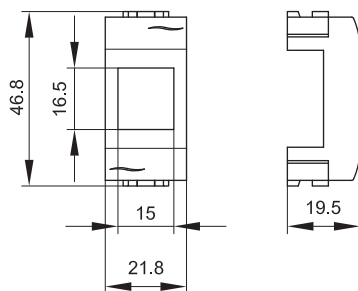

Адаптеры на 1 информационный разъем (гнездо), 1 модуль

- Назначение:**
- установка разъемов RJ-11 и RJ-45.
- Характеристики:**
- для Siemon размер окна 14,6x19,3 мм.

Тип гнезда	Перечень некоторых производителей гнезд такого типа	Количество модулей	Установочный размер, мм	Цвет	Вес, кг/шт.	Код
Keystone	AMP, Hyperline, Premium Line Systems GmbH, BICC Brand-Rex, KRONE Link, AESP Signamax, RIT Smart	1	43x21,5	белый	0,024	76607B
		1	43x21,5	слоновая кость	0,024	75607S
		1	43x21,5	черный	0,024	77607N
Systimax	Avaya-Systimax	1	43x21,5	белый	0,024	76609B
		1	43x21,5	слоновая кость	0,024	75609S
		1	43x21,5	черный	0,024	77609N
Siemon	Siemon	1	43x21,5	белый	0,024	76608B
		1	43x21,5	слоновая кость	0,024	75608S
		1	43x21,5	черный	0,024	77608N

Адаптеры на 1 информационный разъем (гнездо), 2 модуля

- Назначение:**
- установка разъемов RJ-11 и RJ-45.
- Характеристики:**
- на одномодульное гнездо;
 - наклонная;
 - с пылезащитной шторкой (крышкой);
 - с окном (полем) для маркировки "рабочего места", размер окна – 6x37 мм.

Адаптеры на 2 информационных разъема (гнезда), 2 модуля

- Назначение:**
- установка незэкранированных разъемов RJ-11 и RJ-45.
- Характеристики:**
- на 2 модульных гнезда;
 - наклонная;
 - с пылезащитными шторками (крышками);
 - с окном (полем) для маркировки "рабочего места", размер окна – 6x37 мм.