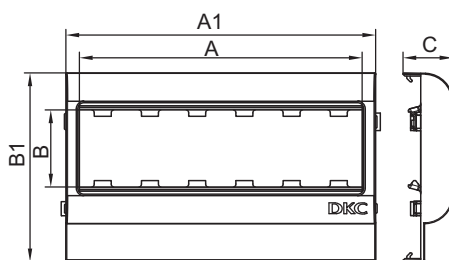

Рамка-суппорт на 6 модулей электроизделий, PDA-3DN, PDA-3BN, PDA3-45N

Назначение:

- организация рабочих мест – монтаж электроустановочных изделий в пластиковые корпуса, тип TA-GN, серия "In-liner Classic".

Монтаж:

- монтаж суппорта внутри корпуса с помощью защелкивания, монтаж электроустановочных изделий в рамку – защелкиванием (ЭУИ "Brava" – изнутри, "Viva" и 45x45 – снаружи).

Характеристики:

- материал: АБС-пластик и поликарбонат.

Комплектация:

- рамка;
- суппорт.

Типоразмер корпуса, мм	Электроустановочные изделия (ЭУИ)		Размеры, мм					Цвет	Тип рамки-суппорта	Вес, кг	Код
	стандарт ЭУИ	количество модулей	A	B	A1	B1	C				
80x40, 80x60	"Viva"	6	135	50	164	80	26,4	белый	PDA-3DN	0,054	10343
	"Brava"	6	130	43	164	80	26,4	белый	PDA-3BN	0,052	10643
	45x45	6	135	45	164	80	26,4	белый	PDA3-45N	0,058	00563
100x40, 100x60, 100x80	"Viva"	6	135	50	164	100	26,4	белый	PDA-3DN	0,078	10353
	"Brava"	6	130	43	164	100	26,4	белый	PDA-3BN	0,060	10653
	45x45	6	135	45	164	100	26,4	белый	PDA3-45N	0,084	00564
120x40, 120x60, 120x80	"Viva"	6	135	50	164	120	26,4	белый	PDA-3DN	0,062	10363
	"Brava"	6	130	43	164	120	26,4	белый	PDA-3BN	0,062	10663
	45x45	6	135	45	164	120	26,4	белый	PDA3-45N	0,088	00565