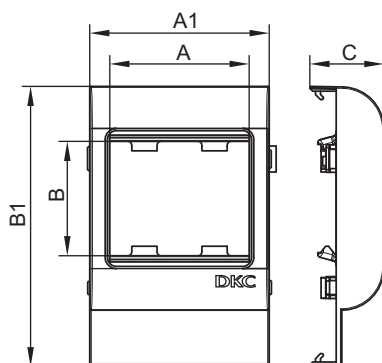

Рамка-суппорт на 2 модуля электроизделий, PDA-DN, PDA-BN, PDA-45N

Назначение:

- организация рабочих мест – монтаж электроустановочных изделий в пластиковые корпуса, тип TA-GN серии "In-liner Classic".

Монтаж:

- монтаж суппорта внутри корпуса с помощью защелкивания, монтаж электроустановочных изделий в рамку – защелкиванием (ЭУИ "Brava" – изнутри, "Viva" и 45x45 – снаружи).

Характеристики:

- материал: АБС-пластик и поликарбонат.

Комплектация:

- рамка;
- суппорт.

Типоразмер корпуса, мм	Электроустановочные изделия (ЭУИ)		Размеры, мм					Цвет	Тип рамки-суппорта	Вес, кг	Код
	стандарт ЭУИ	количество модулей	A	B	A1	B1	C				
80x40, 80x60	"Viva"	2	45	50	64	80	26,4	белый	PDA-DN	0,041	10043
	"Brava"	2	43	43	64	80	26,4	белый	PDA-BN	0,043	10443
	45x45	2	45	45	64	80	26,4	белый	PDA-45N	0,045	00513
100x40, 100x60, 100x80	"Viva"	2	45	50	64	100	26,4	белый	PDA-DN	0,049	10053
	"Brava"	2	43	43	64	100	26,4	белый	PDA-BN	0,052	10453
	45x45	2	45	45	64	100	26,4	белый	PDA-45N	0,067	00514
120x40, 120x60, 120x80	"Viva"	2	45	50	64	120	26,4	белый	PDA-DN	0,044	10063
	"Brava"	2	43	43	64	120	26,4	белый	PDA-BN	0,046	10463
	45x45	2	45	45	64	120	26,4	белый	PDA-45N	0,052	00515
150x60, 150x80	"Viva"	2	45	50	64	150	26,4	белый	PDA-DN	0,051	10073
	"Brava"	2	43	43	64	150	26,4	белый	PDA-BN	0,051	10473
	45x45	2	45	45	64	150	26,4	белый	PDA-45N	0,052	00518