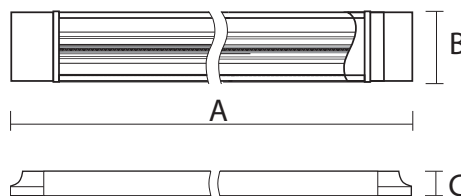

### ТЕХНИЧЕСКИЕ ХАРАКТЕРИСТИКИ

- Источник света: светодиоды SMD5730
- Материал корпуса: сталь
- Цвет корпуса: белый
- Материал рассеивателя: опаловый поликарбонат
- Угол светораспределения: 120°
- Индекс цветопередачи: Ra > 80
- Входное напряжение: 180–240 В
- Коэффициент пульсации: < 5 %
- Коэффициент мощности:  $\cos \phi > 0,90$
- Температура эксплуатации: +1°...+40°C
- Срок службы светодиодов: 30 000 часов
- Гарантийный срок: 2 года

PPO-04 1200 36w

Код для заказа	Штрих-код	Артикул	Мощность, Вт	Цветовая температура, К	Световой поток, лм	Размеры АхВхС, мм	Вес, кг	Упак., шт.
5030886	4895205030886	<b>PPO-04 1200 36w 4000K IP20</b>	36	4 000	2 880	1 200x75x26	0,320	1/20
5030909	4895205030909	<b>PPO-04 1200 36w 6500K IP20</b>	36	6 500	2 880	1 200x75x26	0,320	1/20