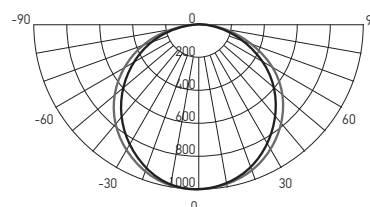

PPO-04 1200 36w

Код для заказа	Штрих-код	Артикул	Мощность, Вт	Цветовая температура, К	Световой поток, лм	Размеры АхВхС, мм	Вес, кг	Упак., шт.
5030886	4895205030886	<b>PPO-04 1200 36w 4000K IP20</b>	36	4 000	2 880	1 200x75x26	0,320	1/20
5030909	4895205030909	<b>PPO-04 1200 36w 6500K IP20</b>	36	6 500	2 880	1 200x75x26	0,320	1/20