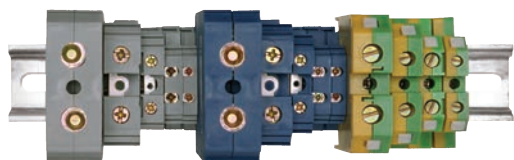

Клеммные зажимы серии ЗНИ

Служат для безопасного и компактного подключения фазных, нулевых и защитных (земля) проводников различного сечения. Устанавливаются на DIN-рейку. Комплекуются маркером для нанесения номера (кроме ЗНИ-2,5 и ЗНИ-95). Также поставляются боковые заглушки для клеммных зажимов серии ЗНИ. Цвет: синий, серый, зеленый. Оконечные зажимы могут закрываться пластиковыми заглушками соответствующего размера и цвета. Выполнены из цветного негорючего полиамида — желто-зеленого (земля), синего (ноль), серого, зеленого (фаза) цвета.