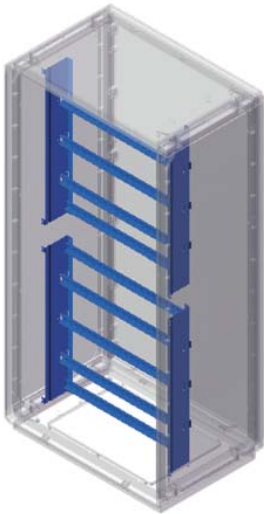

Монтажная рама

Назначение:

- монтаж модульного оборудования.

Материал:

- сталь 2 мм.

Комплект поставки:

- монтажная рама в разборе, монтажные аксессуары.

Чертежи:

- см. на диске.

Размеры шкафа, мм		Необходимое количество, шт.	Код
высота	ширина		
400	580	1	095775805
490	685	1	095777801
580	580	1	095775821
715	685	1	095777819
940	580	2	095775813
940	685	2	095777801
1390	580	2	095775839
1390	685	2	095777819