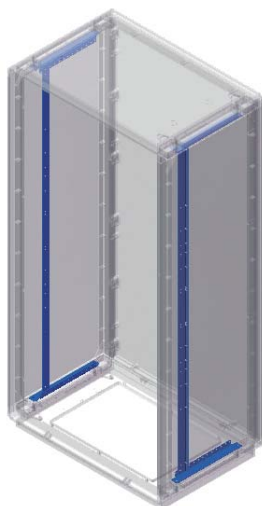

Вертикальные стойки

Назначение:

- монтаж оборудования.

Материал:

- оцинкованная сталь 2 мм.

Комплект поставки:

- 2 стойки, монтажные аксессуары.

Чертежи:

- см. на диске.

Высота шкафа, мм	Код
400	095770012
490	095770020
580	095770038
715	095770046
940	095770053
1390	095770087