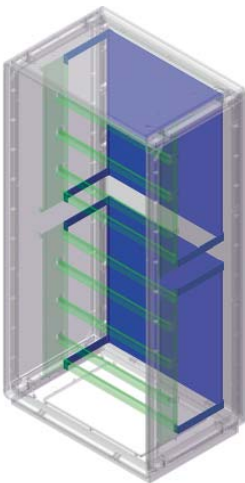

Комплект для крепления монтажной платы к монтажной раме

Назначение:

- монтаж оборудования.

Материал:

- сталь 2 мм.

Комплект поставки:

- 1 монтажная плата, 4 кронштейна, монтажные аксессуары.

Чертежи:

- см. на диске.

Размеры шкафа, мм			Расстояние монтажная рама/плата, мм	Код монтажной рамы	Код комплекта
высота	ширина	глубина			
400	580	330	85	095775805	095775854
490	685	330	85	095777801	095777865
		460	215		095777868
580	580	330	85	095775821	095775870
		460	215		095775912
715	685	330	85	095777819	095777850
		460	215		095777884
940	580	330	85	095775813	095775862
		460	215		095775904
940	685	330	85	095777801	095777865
		460	215		095777868
1390	580	330	85	095775839	095775888
		460	215		095775920
1390	685	330	85	09577819	095777850
		460	215		095777884