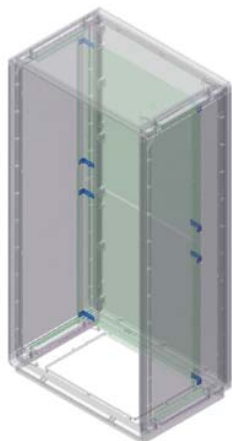

Комплект для крепления монтажной платы к стойкам

Назначение:

- крепление монтажной платы к стойкам.

Материал:

- сталь 2 мм.

Комплект поставки:

- 4 кронштейна, монтажные аксессуары.

Чертежи:

- см. на диске.

Код	Кол-во кронштейнов
095770921	4